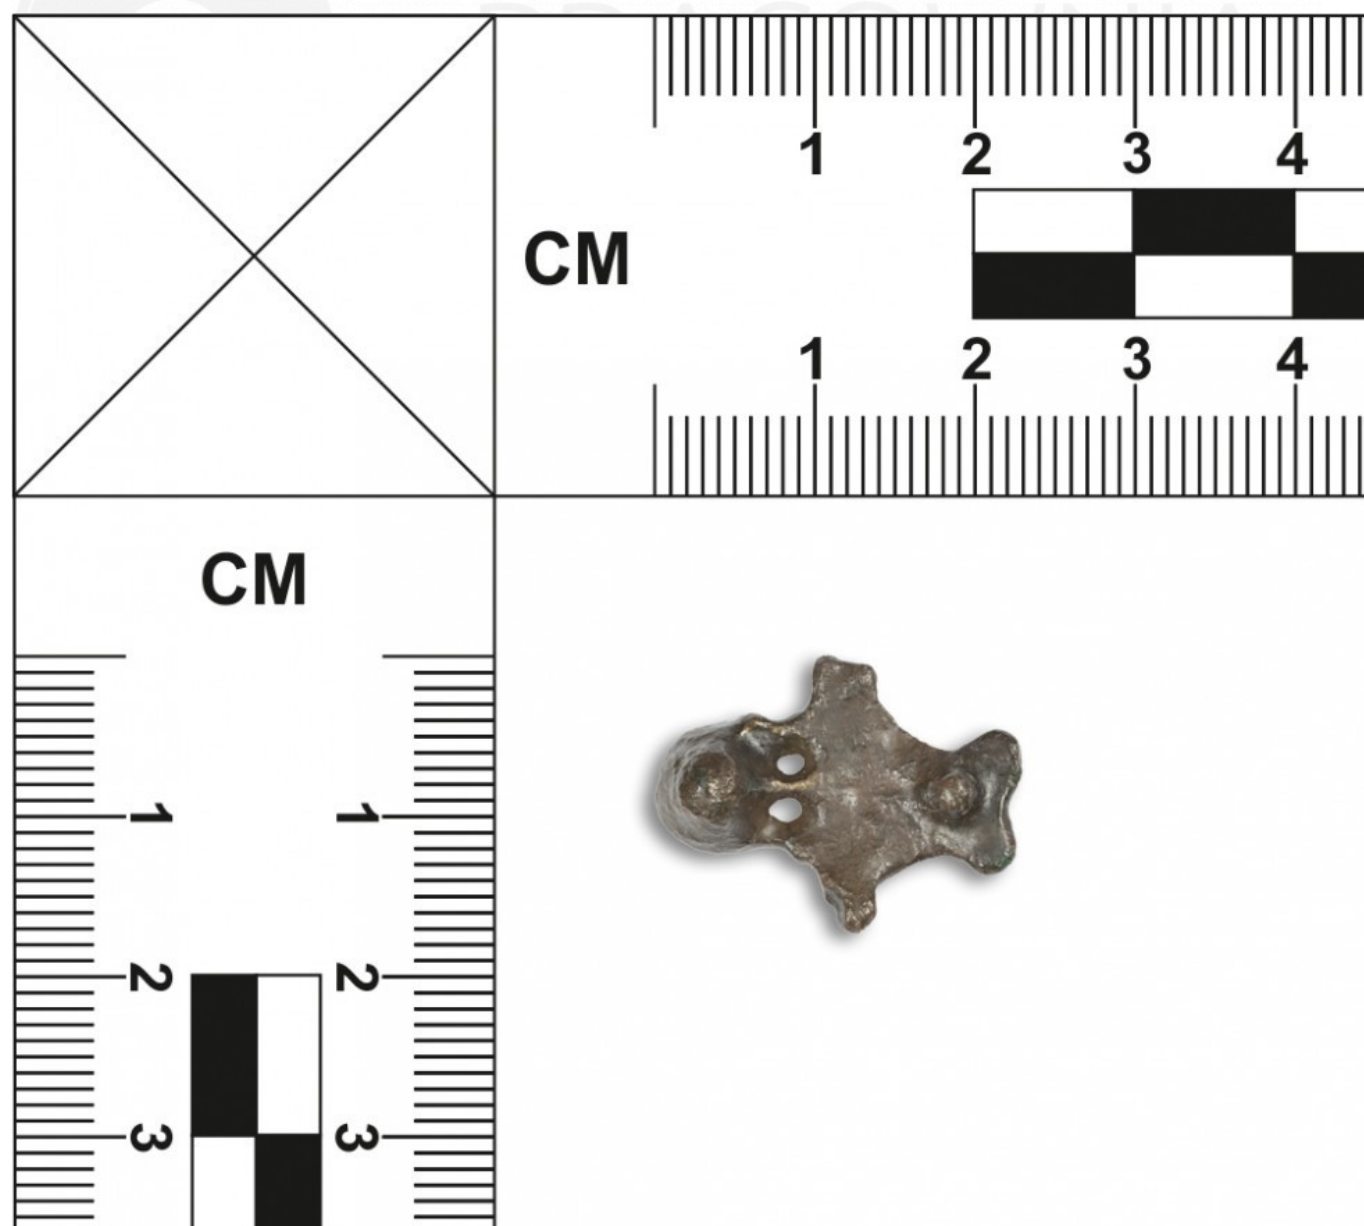

Brązowe okucie pasa

Brązowe okucie pasa przedstawiające postać ludzką z dużą głową i długimi opadającymi po bokach włosami, korpusem z krótkimi nogami i rozłożonymi rękoma. Od strony spodniej trzpień do nitowania. Wysokość 2,26 cm, szerokość 1,6 cm.