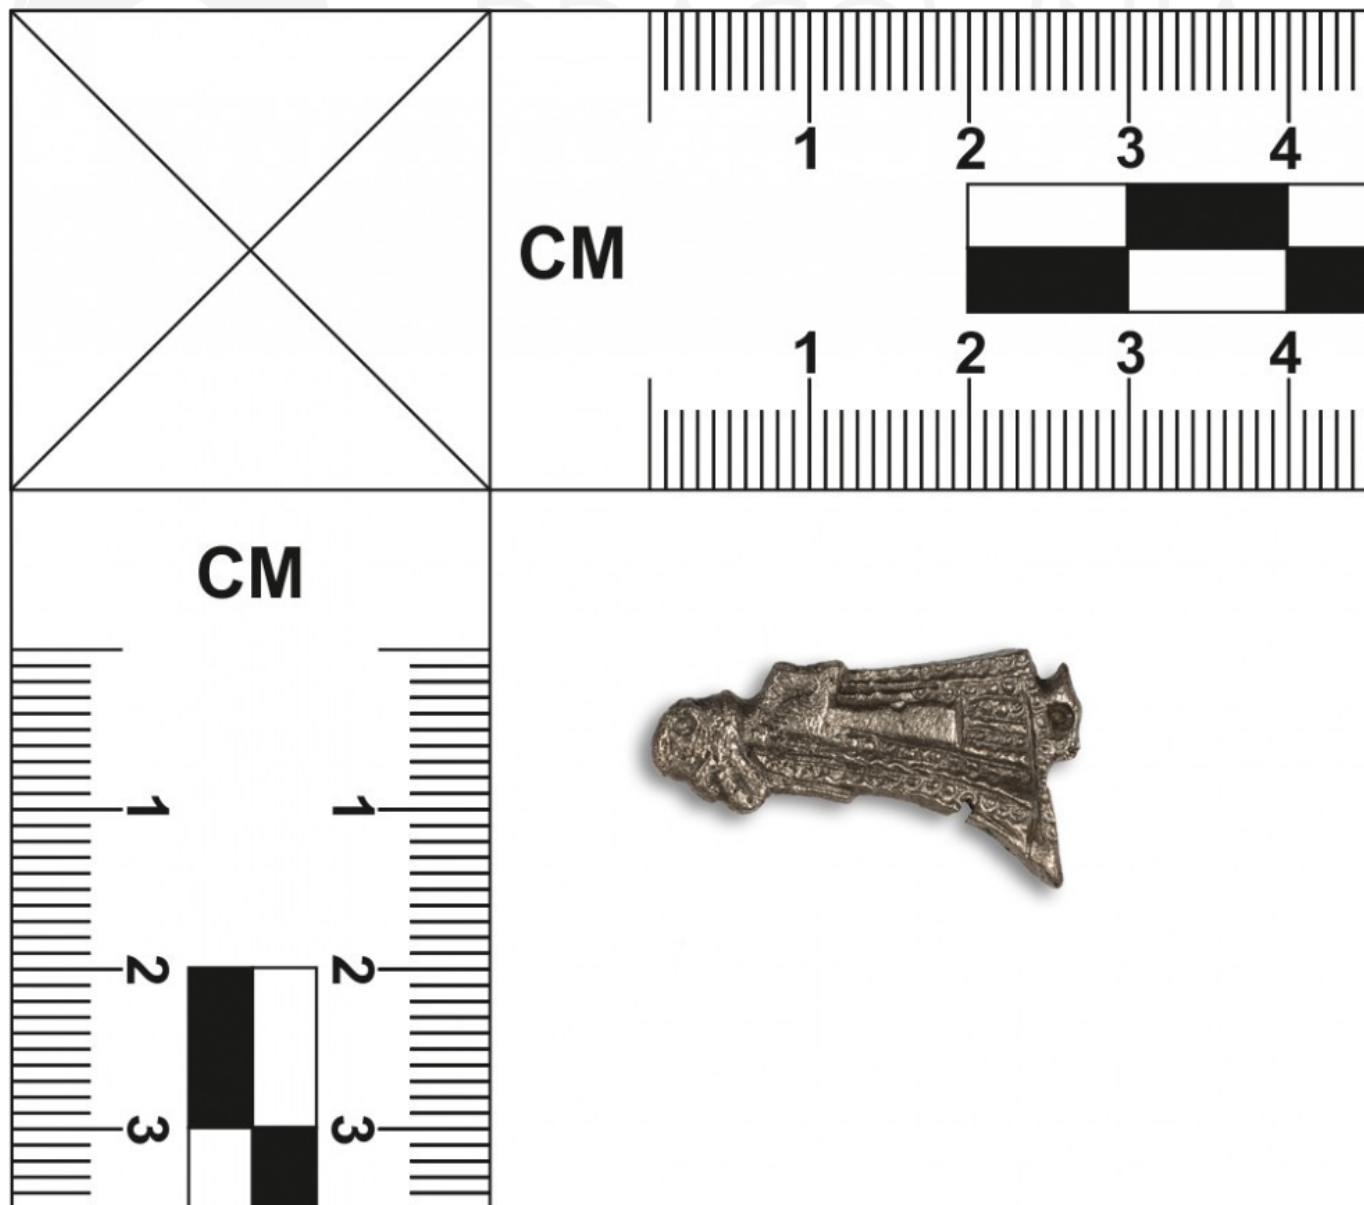

## Zawieszka w kształcie postaci kobiecej

Zawieszka w kształcie postaci kobiecej w długiej sukni. Srebro.  
Wysokość 2,7 cm, waga 2,64 g.

REGIONALNA  
PRACOWNIA  
DIGITALIZACJI