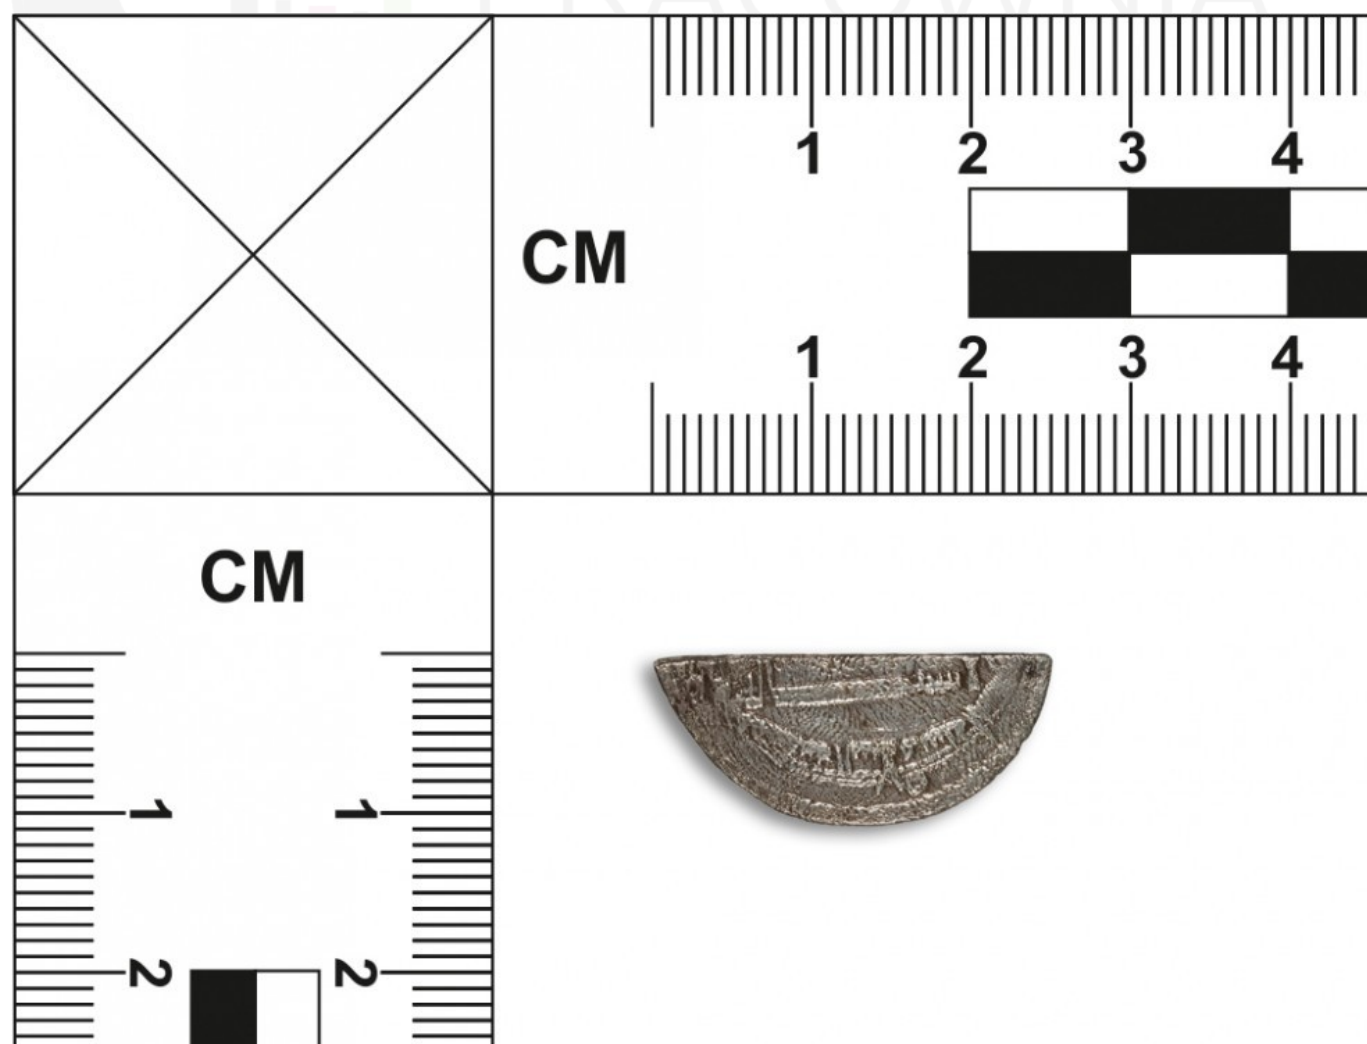

Połówka srebrnej monety arabskiej (dirhem)

Połówka srebrnej monety arabskiej, tzw. dirhema odnaleziona podczas badań archeologicznych osady Truso.