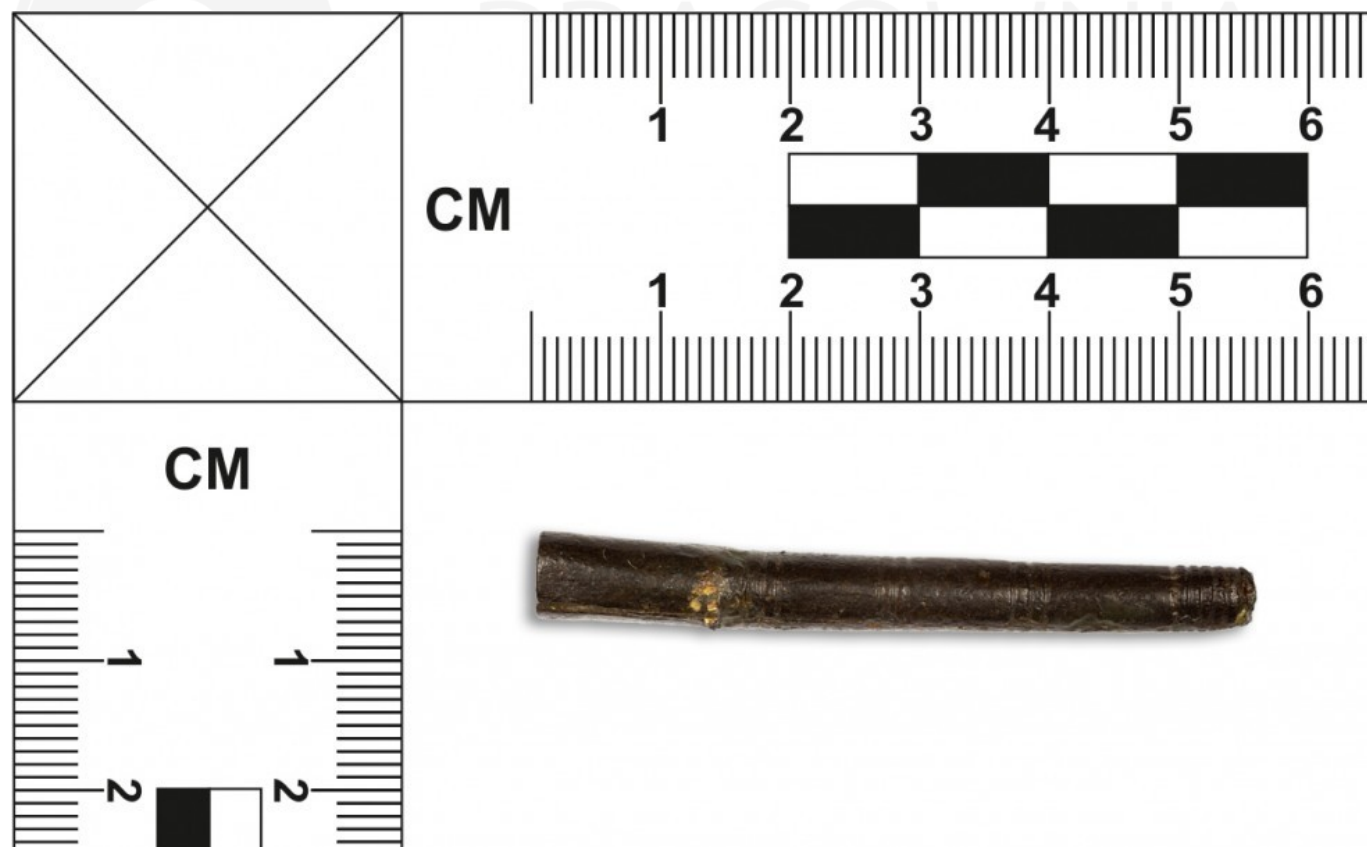

Igielnik rurkowy

Igielnik rurkowy, lekko zwężający się ku dołowi, zdobiony pasmami dookólnych rowków. Brąz. Długość 5,6 cm, średnica 0,7 cm.