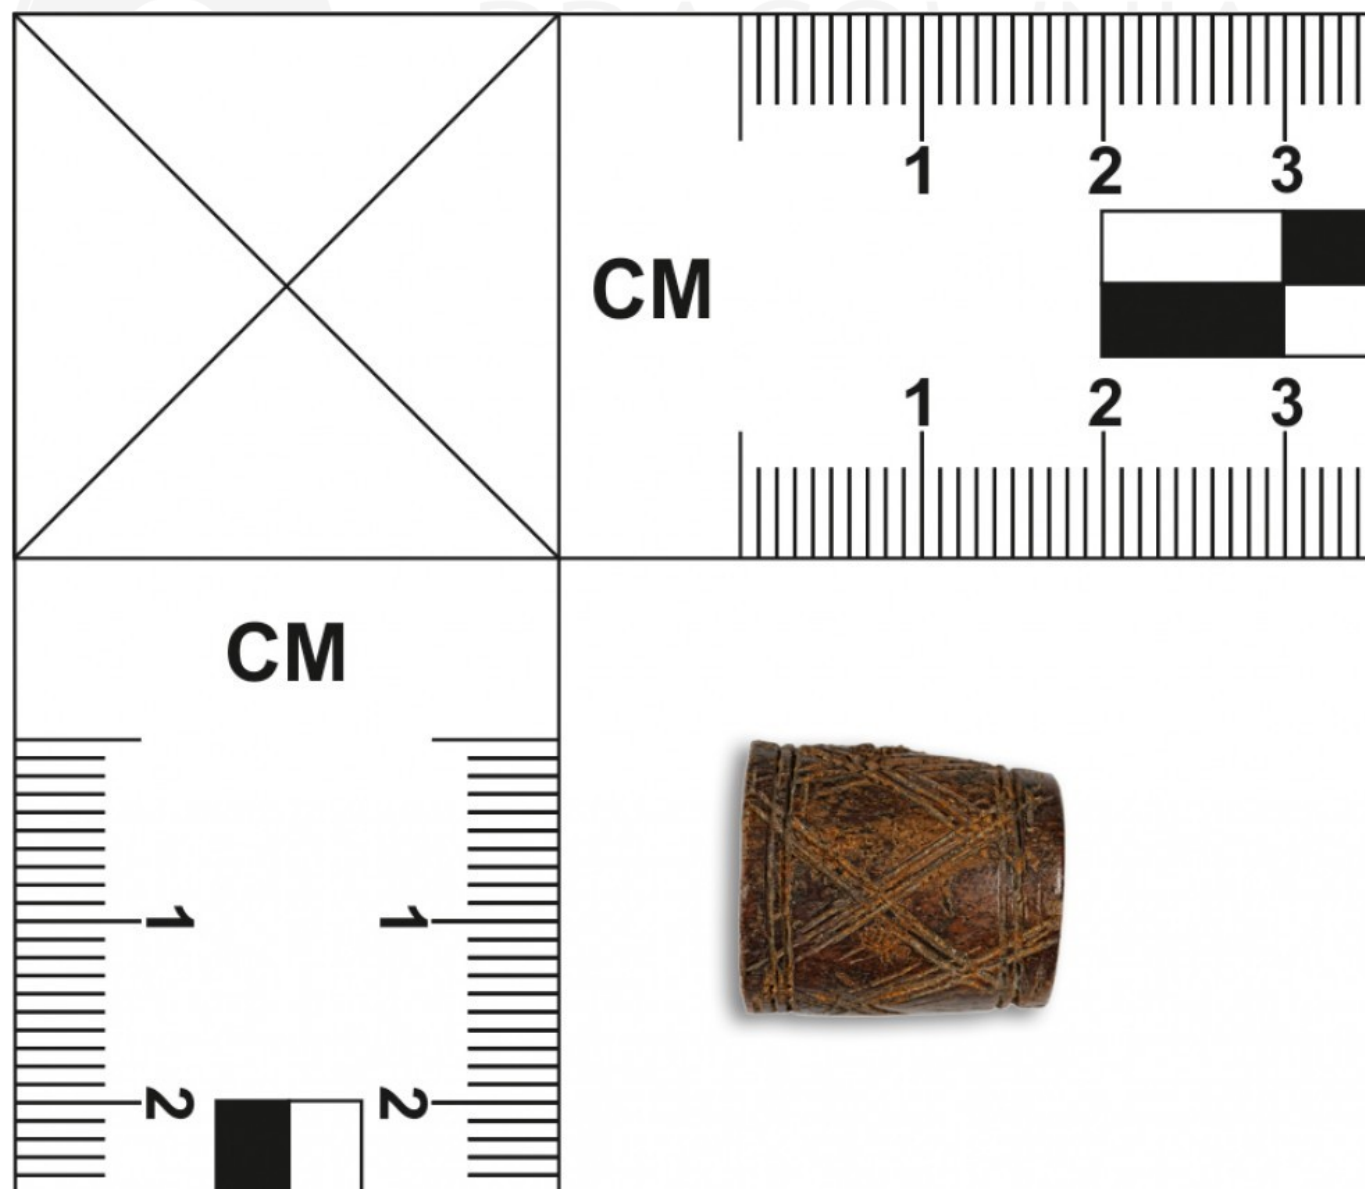

Oprawka rogowa

Oprawka rogowa. Wymiary: długość 1,8 cm, średnica 1,5 cm.